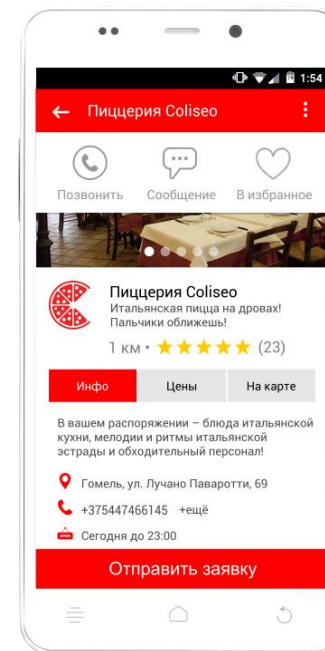

Страница исполнителя услуг и меню действий

В каталоге всего 7 крупных категорий, которые включают в себя подкатегории.

Что обозначают цвета в таблицах:

Название категории	
Подкатегория	Размещение одного предприятия в подкатегории стоит 50 копеек в сутки (15рублей за 30 дней)
• Фильтры видов услуг	Отмечайте с помощью этих фильтров только те услуги, которые вы оказываете. Это можно сделать в личном кабинете