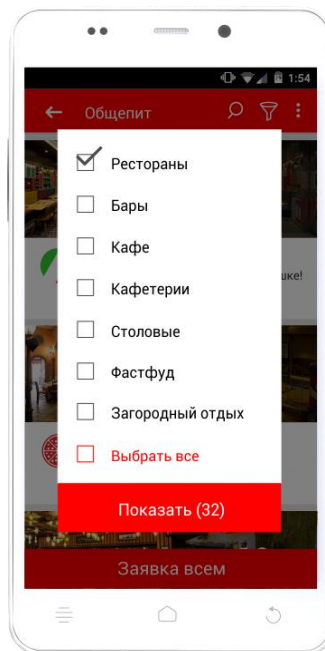

Фильтры видов услуг/исполнителей