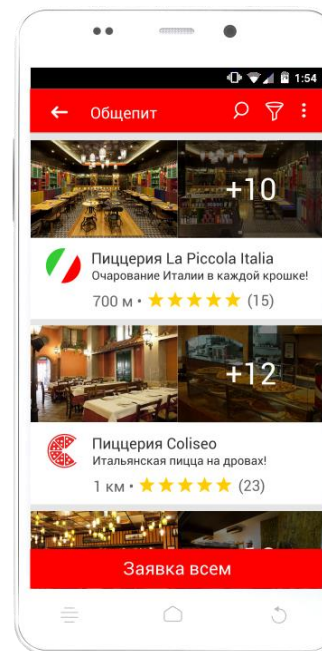

Список исполнителей в подкатегории