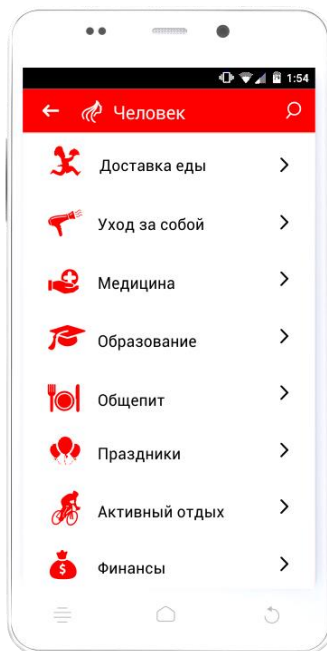

## Rabus. Структура каталога

Rabus – это живой каталог, который отзывается на заявки пользователя.

Исполнители услуг сгруппированы в удобном каталоге, который доступен для просмотра в приложении Rabus:

Главное меню. Категории каталога