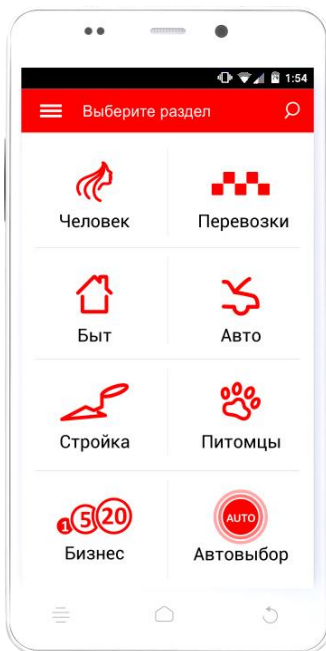

## Rabus. Структура каталога

Rabus – это живой каталог, который отзывается на заявки пользователя.

Исполнители услуг сгруппированы в удобном каталоге, который доступен для просмотра в приложении Rabus:

Главное меню. Категории каталога